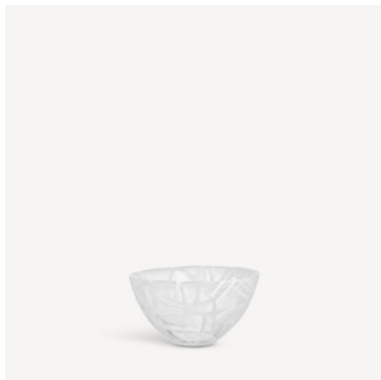

7321646103607

Contrast plate blue/ blue 380mm

Art. nr. 7072400
Color Blue
Size H 62 mm x W 380 mm
Weight 2.87 kg

7321646103614

Contrast

Anna Ehrner

Contrast bowl white/white 160mm

Art. nr. 7052208
Color White
Size H 85 mm x W 160 mm
Weight 0.6 kg