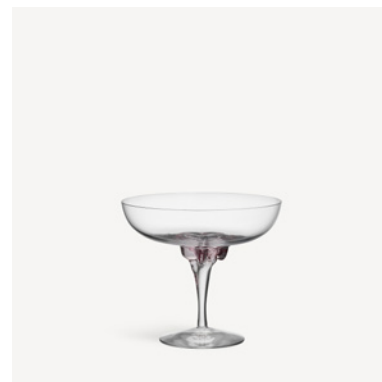

Sugar dandy coupe champagne glass pink 32cl

Art. nr. 7092007

Color Pink

Size H 125 mm x W 140 mm

Volume 32 cl

7321646066506