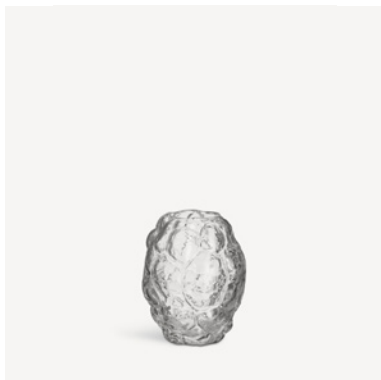

Moss vase 115mm

Art. nr. 7042491
Color Clear
Size H 115 mm x W 88 mm
Volume