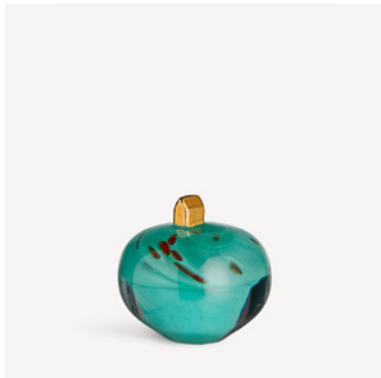

Earth On top Ocean BV AC-24

Art. nr. 7520224
Color Turquoise
Size H 55 mm x W 65 mm
Weight 0.2 kg

7321646107643