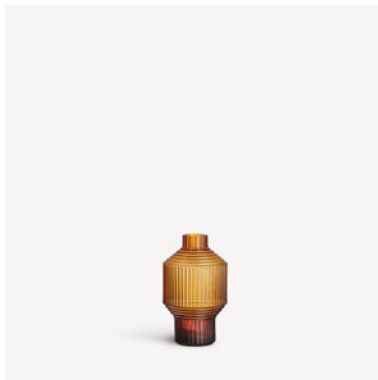

Pavilion vase 169mm

Art. nr. 7042307
Color Clear
Size H 169 mm x W 84 mm
Weight 0.283 kg

7321646096350

Pavilion vase light pink 134mm

Art. nr. 7042308
Color Pink
Size H 134 mm x W 114 mm
Weight 0.42 kg

7321646096367