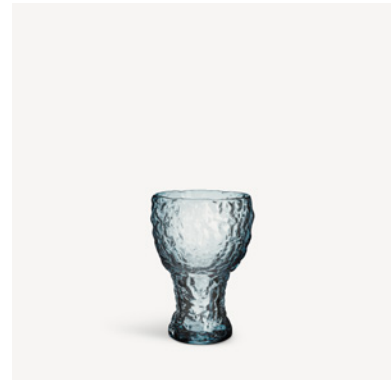

Moss highball circular 42cl 2-pack

Art. nr. 7092541
Color
Size H 135 mm x W 88 mm
Volume 38 cl

7321646116072