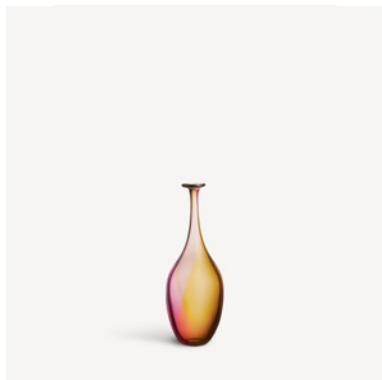

7321646091737

Fidji

Kjell Engman

Fidji vase optic forest green KE AC-23

Art. nr. 7460183
Color Optic green
Size H 365 mm x W 135 mm
Weight 1.2 kg

7321646092048

Fidji vase optic coral KE AC-23

Art. nr. 7460184
Color Optic red
Size H 450 mm x W 160 mm
Weight 2.1 kg

7321646092031

Fidji vase optic ocean KE AC-23

Art. nr. 7460185
Color Optic blue
Size H 670 mm x W 165 mm
Weight 4.1 kg

7321646092055

Fidji bottle multi color, KE AC
- Production stop

Art. nr. 7048839
Color Multi color
Size H 365 mm x W 135 mm
Weight 1.3 kg