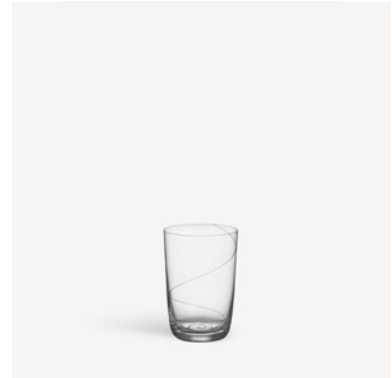

Line tumbler 31cl

Art. nr. 7021553
Color Clear
Size H 105 mm x W 70 mm
Volume 31 cl

7391533215539