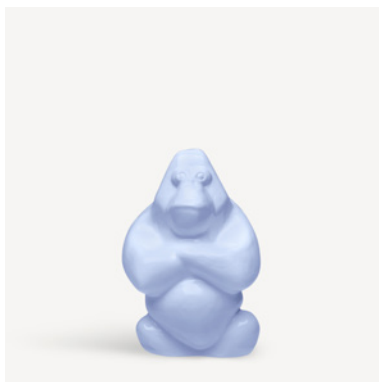

Gabba Gabba hey powder pink 305mm

Art. nr. 7091027
Color Pink
Size H 305 mm x W 205 mm
Weight 2.96 kg

Gabba Gabba hey klein blue 305mm

Art. nr. 7091025
Color Blue
Size H 305 mm x W 205 mm
Weight 2.96 kg

Gabba Gabba Hey

Ludvig Löfgren

Gabba Gabba Hey black 120mm

Art. nr. 7091033
Color Black
Size H 120 mm x W 81 mm
Weight 0.3 kg

7321646108602

Gabba Gabba Hey aloha blue 120mm

Art. nr. 7091030
Color Purple
Size H 120 mm x W 81 mm
Weight 0.3 kg