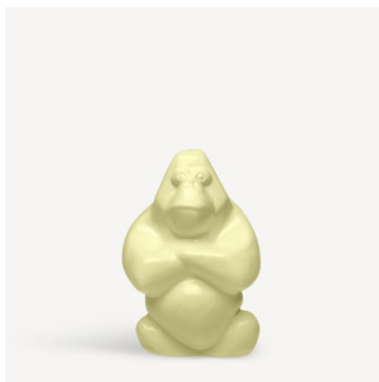

Gabba Gabba hey powder pink 305mm

Art. nr. 7091027
Color Pink
Size H 305 mm x W 205 mm
Weight 2.96 kg

Gabba Gabba hey klein blue 305mm

Art. nr. 7091025
Color Blue
Size H 305 mm x W 205 mm
Weight 2.96 kg

Gabba Gabba Hey

Ludvig Löfgren

Gabba Gabba Hey black 120mm

Art. nr. 7091033
Color Black
Size H 120 mm x W 81 mm
Weight 0.3 kg

7321646108602

Gabba Gabba Hey aloha blue 120mm

Art. nr. 7091030
Color Purple
Size H 120 mm x W 81 mm
Weight 0.3 kg

7321646103775

Gabba Gabba Hey cloudy white 120mm

Art. nr. 7091031
Color White
Size H 120 mm x W 81 mm
Weight 0.3 kg

7321646103799

Gabba Gabba Hey mint green 120mm

Art. nr. 7091032
Color Green
Size H 120 mm x W 81 mm
Weight 0.3 kg

7321646105632

Gabba Gabba Hey banana milk 120mm

Art. nr. 7091029
Color Yellow
Size H 120 mm x W 81 mm
Weight 0.3 kg

7321646103751

Gabba Gabba candle black 115mm

Art. nr. 7092414
Color Black
Size H 115 mm x W 79 mm
Weight 0.26 kg