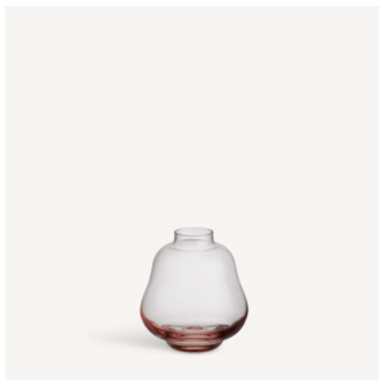

Kappa vase 160mm

Art. nr. 7042223
Color Clear
Size H 160 mm x W 200 mm
Weight 2.3 kg

Kappa vases 3-pack

Art. nr. 7042400
Color Clear
Size H 98 mm x W 95 mm
Weight 0.39 kg

Kappa vase brown 98mm

Art. nr. 7042401
Color Brown
Size H 98 mm x W 95 mm
Weight 0.15 kg