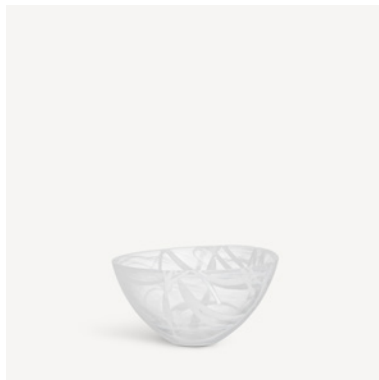

Contrast bowl white/white 230mm

Art. nr. 7052207
Color White
Size H 125 mm x W 230 mm
Weight 1.7 kg

7321646082100