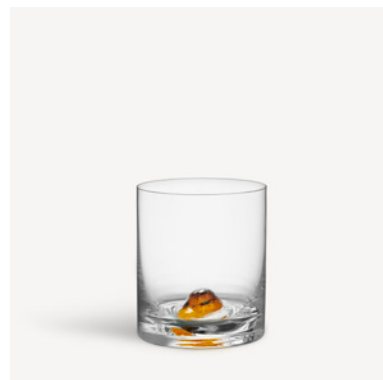

Art. nr. 7091950
Color Clear
Size H 96 mm x W 86 mm
Volume 46 cl

New friends Bird tumbler 46cl

Art. nr. 7091951
Color Clear
Size H 96 mm x W 86 mm
Volume 46 cl

New friends Arctic fox tumbler 46cl

Art. nr. 7091952
Color Clear
Size H 96 mm x W 86 mm
Volume 46 cl