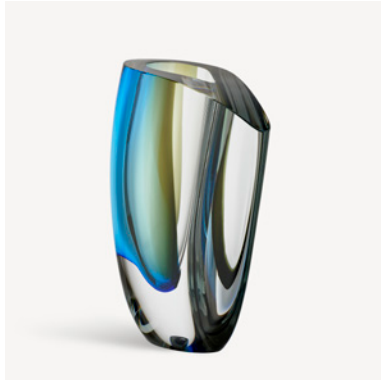

Mirage vase blue/brown GW AC-21

Art. nr. 7042107
Color Blue/brown
Size H 310 mm x W 160 mm
Weight 6.3 kg

7321646071647