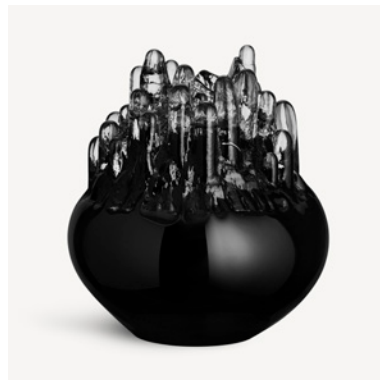

Polar votive black 330mm

Art. nr. 7062006
Color Black
Size H 330 mm x W 330 mm
Weight 7.3 kg

7321646068029