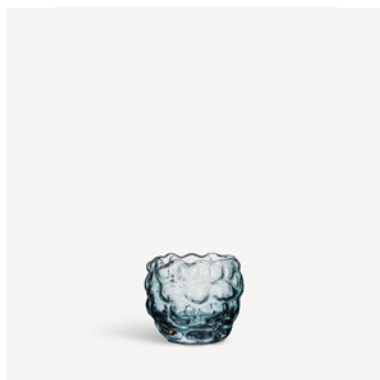

Moss votive circular 73mm

Art. nr. 7062490
Color
Size H 73 mm x W 80 mm
Volume