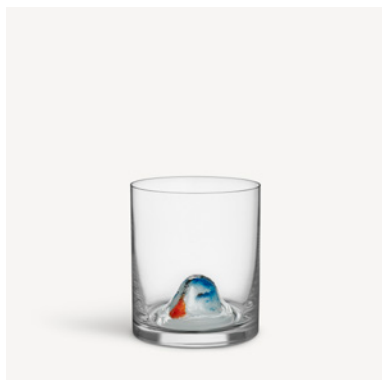

New friends Bird tumbler 46cl

Art. nr. 7091951
Color Clear
Size H 96 mm x W 86 mm
Volume 46 cl