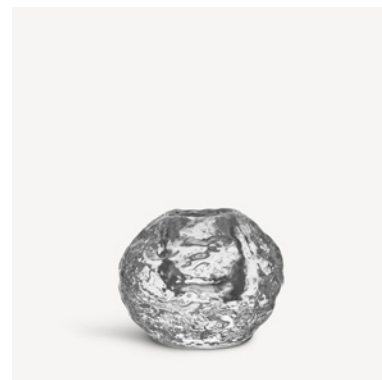

Snowball votive 90mm

Art. nr. 7067353

Color Clear

Size H 90 mm x W 105 mm

Weight 1.5 kg

7391533673537