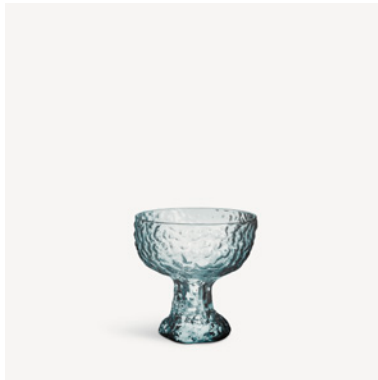

7321646114054

Moss

Åsa Jungnelius

Moss tumbler circular 33cl 2-pack

Art. nr. 7092540
Color
Size H 85 mm x W 93 mm
Volume 30 cl

7321646116065

Moss coupe champagne glass circular 35cl

Art. nr. 7092542
Color
Size H 115 mm x W 114 mm
Volume 35 cl