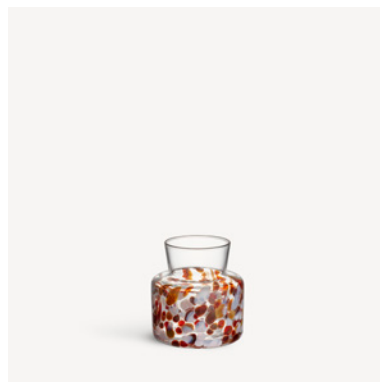

Art. nr. 7042225
Color Clear
Size H 115 mm x W 110 mm
Weight 0.7 kg

7321646084173

Meadow vase spring 195mm

Art. nr. 7042226
Color Clear
Size H 195 mm x W 200 mm
Weight 1.91 kg

7321646084197

Meadow vase spring 300mm

Art. nr. 7042227
Color Clear
Size H 300 mm x W 120 mm
Weight 1.12 kg

7321646084210

Meadow vase fall 300mm

Art. nr. 7042423
Color
Size H 300 mm x W 120 mm
Weight 1.12 kg

7321646109296

Meadow vase fall 195mm

Art. nr. 7042422
Color
Size H 195 mm x W 200 mm
Weight 1.65 kg

7321646109272

Meadow vase fall 115mm

Art. nr. 7042421
Color
Size H 115 mm x W 110 mm
Weight 0.52 kg

7321646109258

Meadow vase winter 115mm

Art. nr. 7042207
Color White
Size H 115 mm x W 110 mm
Weight 0.7 kg