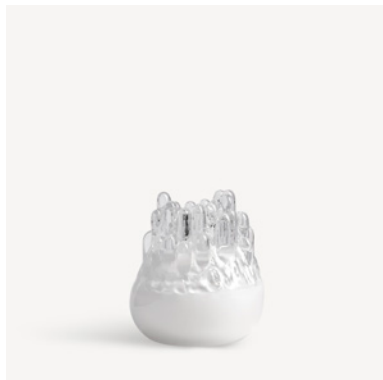

Polar votive 330mm

Art. nr. 7062005
Color Clear
Size H 330 mm x W 280 mm
Weight 7.3 kg

7321646072118

7321646072125

7321646066131

Polar

Göran Wärff

Polar votive white 190mm