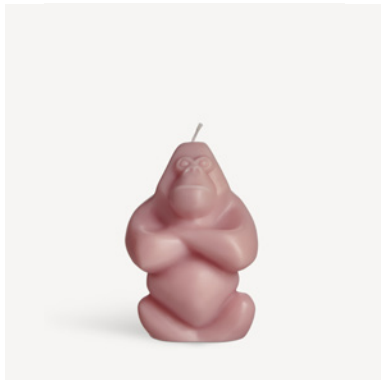

Gabba Gabba candle pink 115mm

Art. nr. 7092416
Color Pink
Size H 115 mm x W 79 mm
Weight 0.26 kg

7321646112531