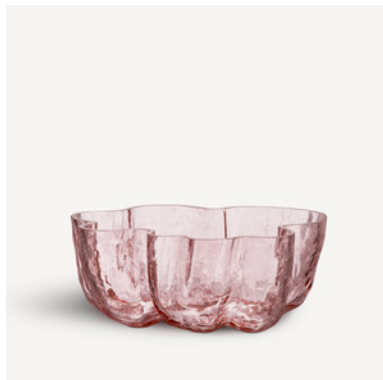

Crackle bowl pink 250mm

Art. nr. 7052101
Color Pink
Size H 105 mm x W 250 mm
Volume

7321646073726