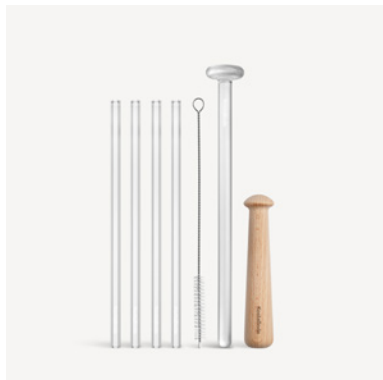

Viva

Matti Klenell

Viva cocktail box

Art. nr. 7092538
Color Clear
Size H 242 mm x W 87 mm
Volume

7321646116683