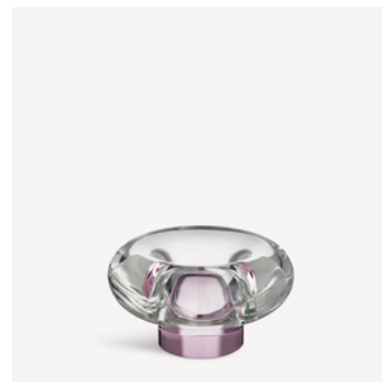

Orion votive 63mm

Art. nr. 7062500
Color Clear
Size H 63 mm x W 110 mm
Weight 0.73 kg

7321646113644

Orion votive grey 63mm

Art. nr. 7062502
Color Grey
Size H 63 mm x W 110 mm
Weight 0.73 kg

7321646113637

Orion votive pink 63mm