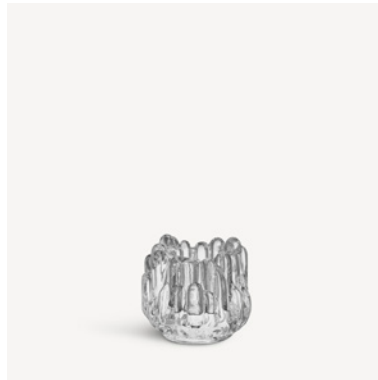

Art. nr. 7062113
Color Black
Size H 200 mm x W 200 mm
Weight 3.0 kg

7321646074617

Polar votive black 330mm

Art. nr. 7062006
Color Black
Size H 330 mm x W 330 mm
Weight 7.3 kg

7321646068029

Polar votive 112mm

Art. nr. 7062109
Color Clear
Size H 112 mm x W 108 mm
Weight 0.85 kg

Polar votive 86mm

Art. nr. 7062108
Color Clear
Size H 86 mm x W 95 mm
Weight 0.8 kg

Polar votive amber 200mm

Art. nr. 7062115
Color Yellow
Size H 200 mm x W 200 mm
Weight 2.32 kg