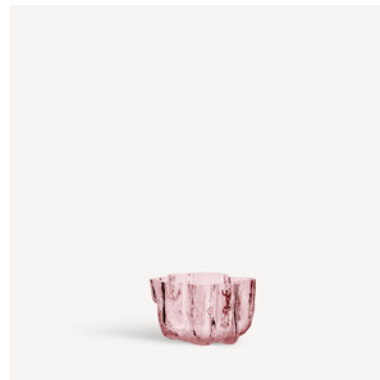

7321646073849

Crackle bowl pink 250mm

Art. nr. 7052101
Color Pink
Size H 105 mm x W 250 mm
Volume

7321646073726

Crackle vase pink 121mm

Art. nr. 7042426
Color Pink
Size H 121 mm x W 115 mm
Volume

7321646109357