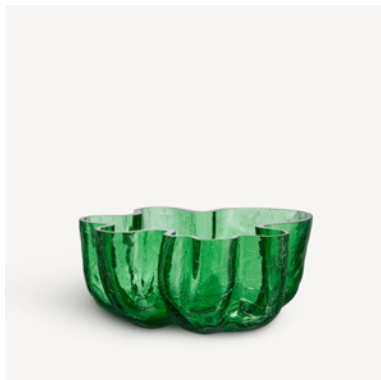

Crackle bowl green 250mm

Art. nr. 7052203
Color Green
Size H 105 mm x W 250 mm
Volume

7321646080656