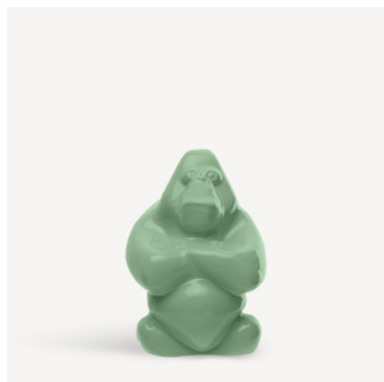

7321646103775

Gabba Gabba Hey cloudy white 120mm

Art. nr. 7091031
Color White
Size H 120 mm x W 81 mm
Weight 0.3 kg

7321646103799

Gabba Gabba Hey mint green 120mm

Art. nr. 7091032
Color Green
Size H 120 mm x W 81 mm
Weight 0.3 kg

7321646105632

Gabba Gabba Hey banana milk 120mm

Art. nr. 7091029
Color Yellow
Size H 120 mm x W 81 mm
Weight 0.3 kg

7321646103751

Gabba Gabba candle black 115mm

Art. nr. 7092414
Color Black
Size H 115 mm x W 79 mm
Weight 0.26 kg