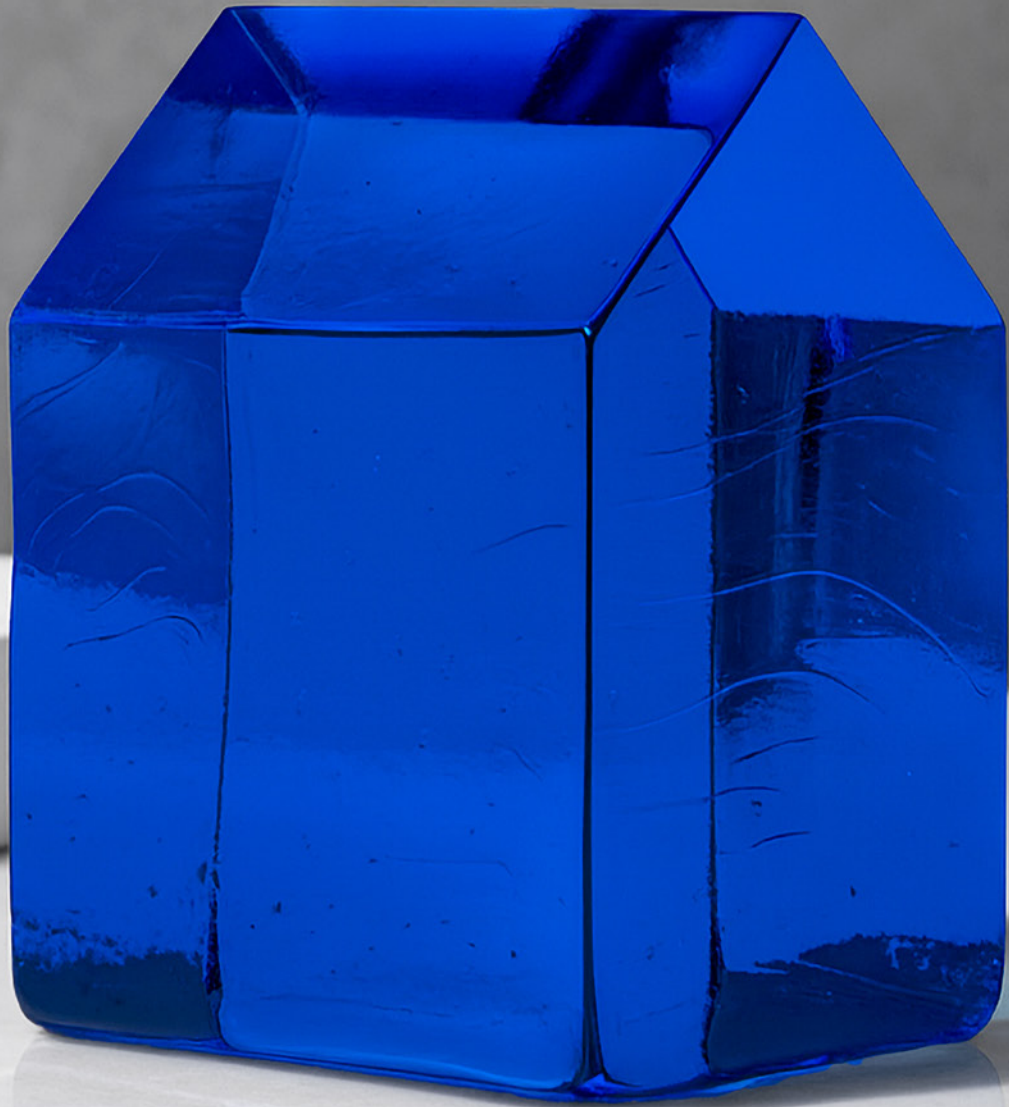

Art. nr. 7092613

Color Clear

Size H 145 mm x W 85 mm

Weight

7321646123971

Kosta

Bertil Vallien

Kosta House black 78mm
- NEW - Launch 15-04-2031