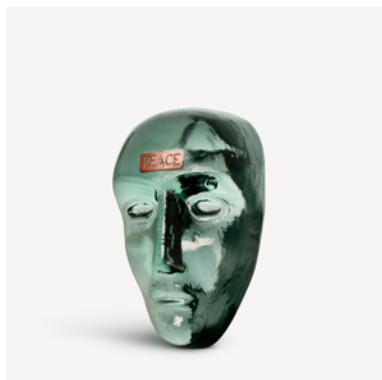

Art. nr. 7520206
Color Circular
Size H 93 mm x W 45 mm
Weight 0.33 kg

Companion LOVE BV AC-23

Art. nr. 7520207
Color Circular
Size H 93 mm x W 45 mm
Weight 0.33 kg

Companion HOPE BV AC-23

Art. nr. 7520208
Color Circular
Size H 93 mm x W 45 mm
Weight 0.33 kg