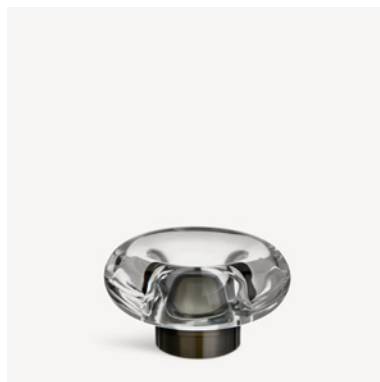

Orion votive 63mm

Art. nr. 7062500
Color Clear
Size H 63 mm x W 110 mm
Weight 0.73 kg

7321646113644

Orion votive grey 63mm

Art. nr. 7062502
Color Grey
Size H 63 mm x W 110 mm
Weight 0.73 kg

7321646113637

Orion votive pink 63mm