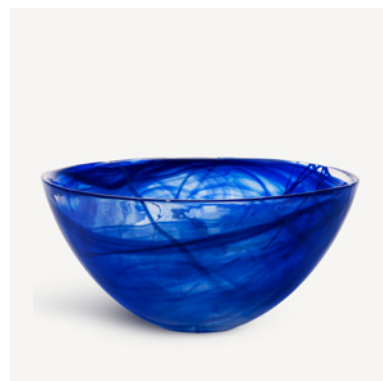

Contrast bowl blue/blue 350mm

Art. nr. 7052409
Color Blue
Size H 170 mm x W 350 mm
Weight 4.16 kg

7321646103539