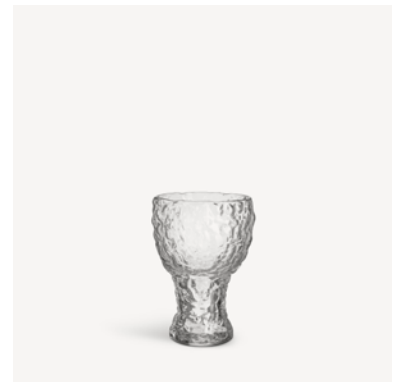

7321646114061

Moss coupe champagne glass 35cl

Art. nr. 7092482
Color Clear
Size H 115 mm x W 114 mm
Volume 35 cl

7321646114078

Moss highball 42cl 2-pack

Art. nr. 7092480
Color Clear
Size H 135 mm x W 88 mm
Volume 42 cl