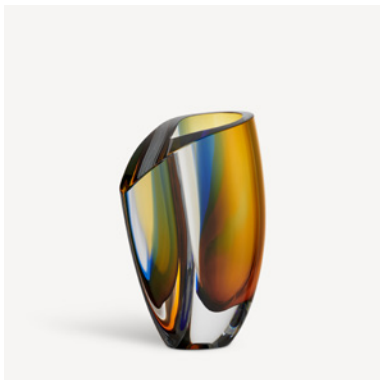

7321646083466

Mirage vase blue GW AC-25

Art. nr. 7042501
Color Blue
Size H 310 mm x W 105 mm
Weight 6.0 kg

7321646113606

Mirage vase blue/amber GW AC-23

Art. nr. 7040705
Color Blue/amber
Size H 210 mm x W 145 mm
Weight 3.1 kg