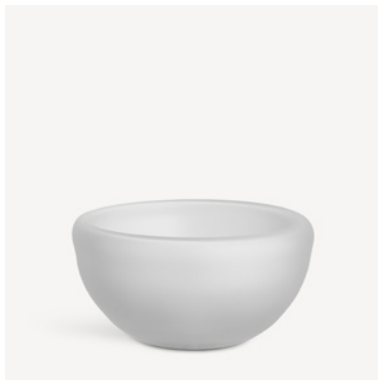

Beans Space BV AC-24

Art. nr. 7520222
Color Midnight blue
Size H 290 mm x W 250 mm
Weight 2.0 kg

Beans bowl golden brown BV AC-21

- Production stop

Art. nr. 7520167
Color Golden brown
Size H 120 mm x W 245 mm
Weight