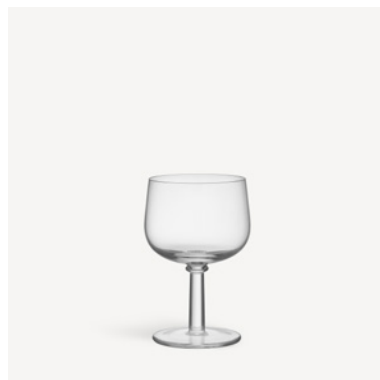

Viva glass 35cl 2-pack

Art. nr. 7092004
Color Clear
Size H 142 mm x W 92 mm
Volume 35 cl

7321646066469