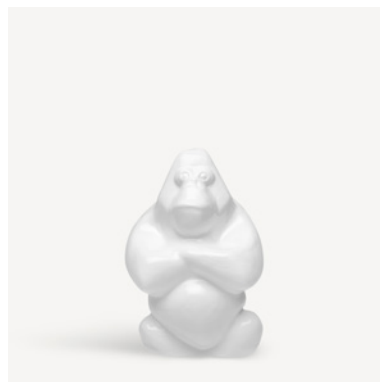

Gabba Gabba Hey cloudy white 120mm

Art. nr. 7091031
Color White
Size H 120 mm x W 81 mm
Weight 0.3 kg

7321646103799