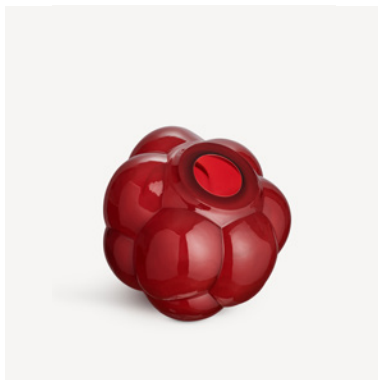

Berry Tales ruby, EEÅ AC-21

Art. nr. 7770001
Color Ruby red
Size H 165 mm x W 170 mm
Weight 1.8 kg

7321646070886