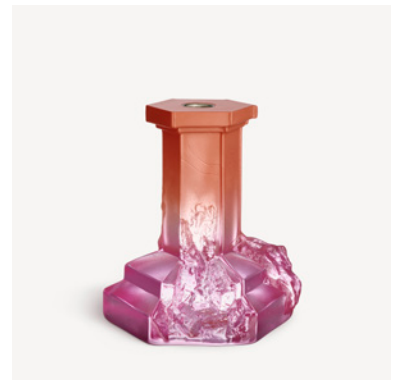

7321646096558

**Rocky Baroque candlestick
spicy rose 150mm**

Art. nr. 7062319
Color Red
Size H 150 mm x W 130 mm
Weight 1.77 kg

7321646096572

**Rocky Baroque candlestick
spicy rose 175mm**

Art. nr. 7062320
Color Red
Size H 175 mm x W 150 mm
Weight 2.59 kg