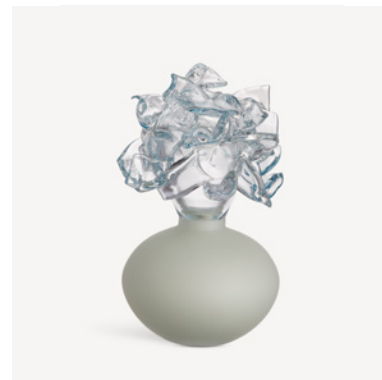

Mino pink LB AC-23

Art. nr. 7630082
Color Pink
Size H 230 mm x W 140 mm
Weight 1.5 kg

7321646098071

Mino spring green LB AC-23

Art. nr. 7630083
Color Spring green
Size H 230 mm x W 140 mm
Weight 1.5 kg

7321646098088