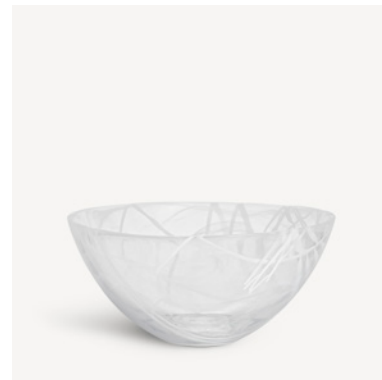

7321646082124

Contrast bowl white/white 230mm

Art. nr. 7052207
Color White
Size H 125 mm x W 230 mm
Weight 1.7 kg

7321646082100

Contrast bowl white/white 350mm

Art. nr. 7052206
Color White
Size H 170 mm x W 350 mm
Weight 4.8 kg