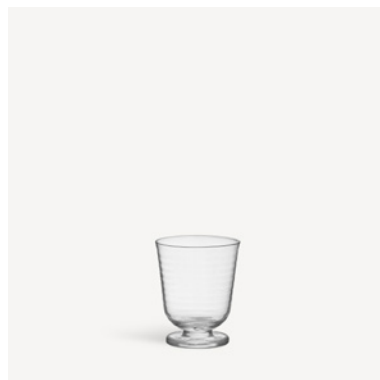

Viva glass 20cl 2-pack

Art. nr. 7092002
Color Clear
Size H 90 mm x W 76 mm
Volume 20 cl

7321646066445