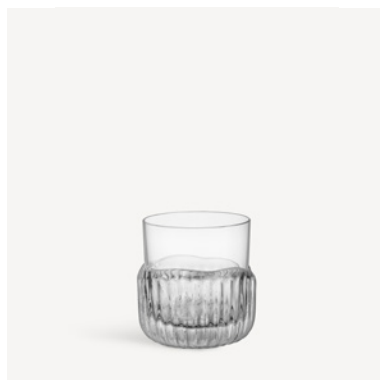

Jomo 38cl

Art. nr. 7092422
Color Clear
Size H 137 mm x W 70 mm
Volume 38 cl

Jomo 42cl

Art. nr. 7092423
Color Clear
Size H 108 mm x W 99 mm
Volume 42 cl

Jomo 30cl

Art. nr. 7092424
Color Clear
Size H 98 mm x W 88 mm
Volume 30 cl