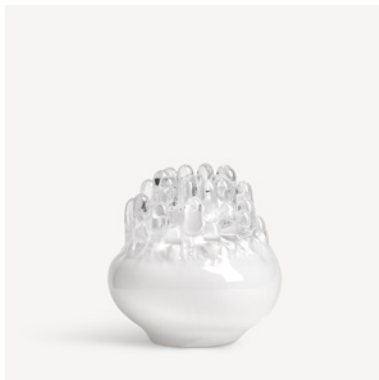

Polar votive white 200mm

Art. nr. 7062111
Color White
Size H 200 mm x W 200 mm
Weight 3.0 kg

7321646074297