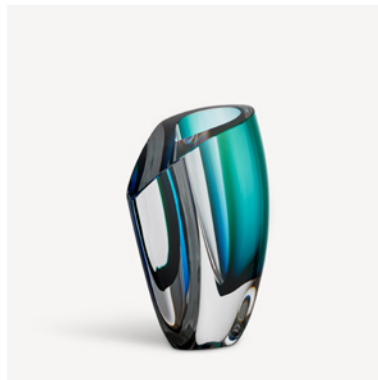

Mirage vase green/blue GW AC-06

Art. nr. 7040703
Color Green/blue
Size H 210 mm x W 145 mm
Weight 3.1 kg

7391533407033