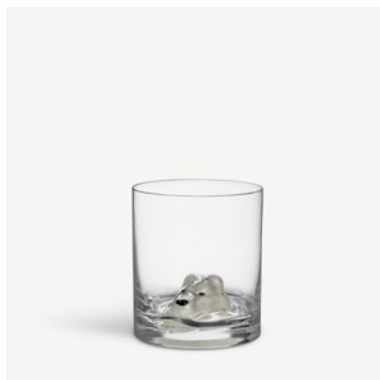

New friends Arctic fox tumbler 46cl

Art. nr. 7091952
Color Clear
Size H 96 mm x W 86 mm
Volume 46 cl