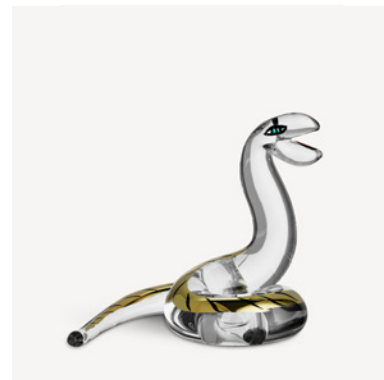

7321646089147

7321646089154

I paint the whole world

Art. nr. 7540054
Color Multicolor
Size H 100 mm x W 110 mm
Weight 1.6 kg

House God, 2023

Art. nr. 7540055
Color Gold/clear
Size H 155 mm x W 62 mm
Weight 0.82 kg