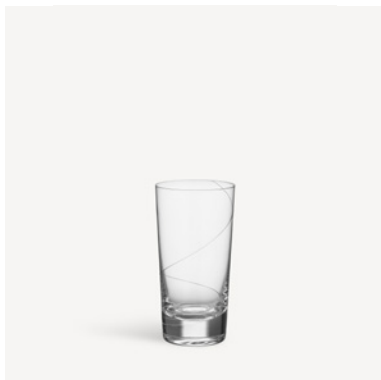

7391533215072

Line wine glass 44cl

Art. nr. 7021513
Color Clear
Size H 230 mm x W 83 mm
Volume 44 cl

7391533215133

Line wine glass 67cl

Art. nr. 7021514
Color Clear
Size H 255 mm x W 93 mm
Volume 67 cl

7391533215140