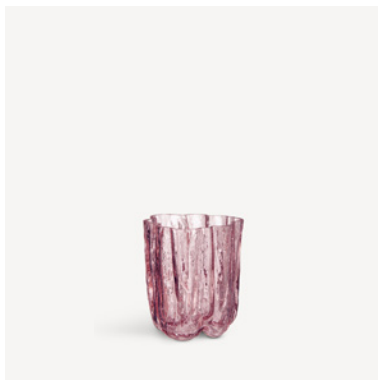

7321646073849

Crackle bowl pink 250mm

Art. nr. 7052101
Color Pink
Size H 105 mm x W 250 mm
Volume

7321646073726

Crackle vase pink 121mm

Art. nr. 7042426
Color Pink
Size H 121 mm x W 115 mm
Volume

7321646109357