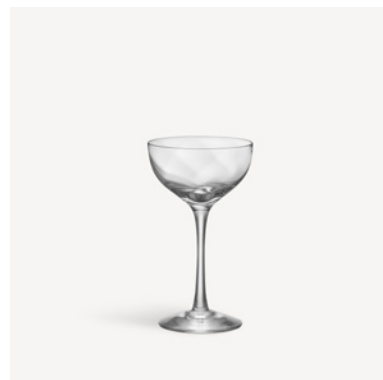

Château liqueur glass 8cl

- Production stop
Art. nr. 7021224
Color Clear
Size H 125 mm x W 70 mm
Volume 8 cl