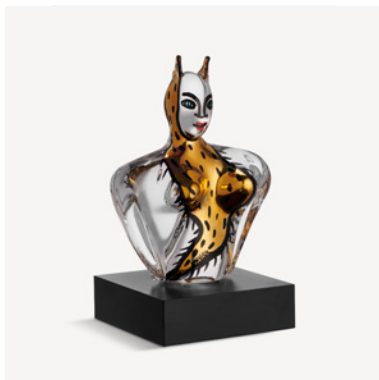

7321646089147

7321646089154

I paint the whole world

Art. nr. 7540054
Color Multicolor
Size H 100 mm x W 110 mm
Weight 1.6 kg

House God, 2023

Art. nr. 7540055
Color Gold/clear
Size H 155 mm x W 62 mm
Weight 0.82 kg