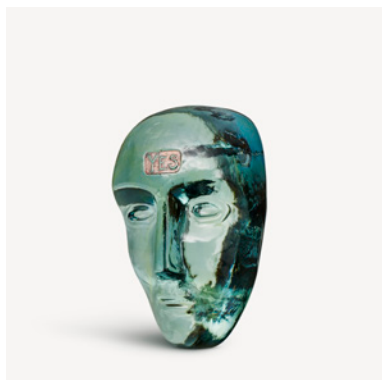

7321646048595

**Brains on stone Freja BV AC-18
- Production stop**

Art. nr. 7520103
Color Dark blue/Silver
Size H 75 mm x W 55 mm
Weight 0.65 kg

7321646048618

Companion

Bertil Vallien

Companion YES BV AC-23