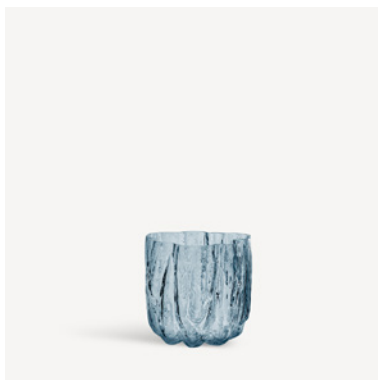

7321646082056

Crackle bowl circular glass 250mm

Art. nr. 7052204
Color Circular
Size H 105 mm x W 250 mm
Volume

7321646082063

Crackle vase circular 121mm

Art. nr. 7042424
Color Circular
Size H 121 mm x W 115 mm
Volume