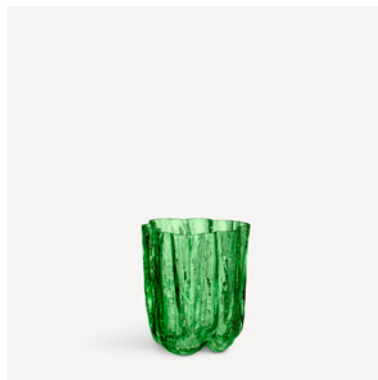

7321646080632

Crackle bowl green 250mm

Art. nr. 7052203
Color Green
Size H 105 mm x W 250 mm
Volume

7321646080656

Crackle vase dark green 121mm

Art. nr. 7042516
Color Green
Size H 121 mm x W 115 mm
Volume

7321646116409