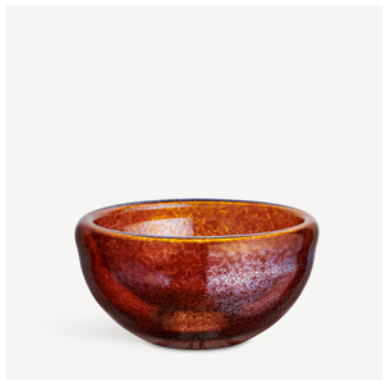

Beans Space BV AC-24

Art. nr. 7520222
Color Midnight blue
Size H 290 mm x W 250 mm
Weight 2.0 kg

Beans bowl golden brown BV AC-21

- Production stop

Art. nr. 7520167
Color Golden brown
Size H 120 mm x W 245 mm
Weight