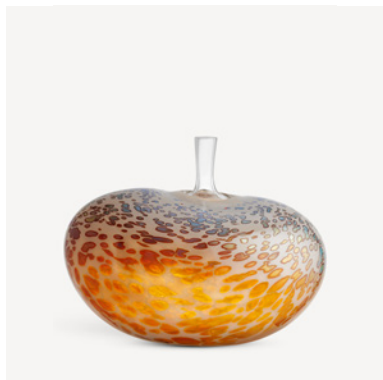

Beans

Bertil Vallien

Beans Desert BV AC-24

Art. nr. 7520223
Color Sand
Size H 290 mm x W 250 mm
Weight 2.0 kg