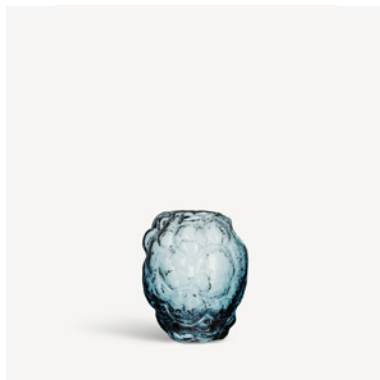

Moss bowl circular 190mm

Art. nr. 7052490
Color
Size H 190 mm x W 235 mm
Volume

7321646109814

Moss vase 115mm

Art. nr. 7042491
Color Clear
Size H 115 mm x W 88 mm
Volume

Moss vase circular 115mm

Art. nr. 7042490
Color
Size H 115 mm x W 88 mm
Volume