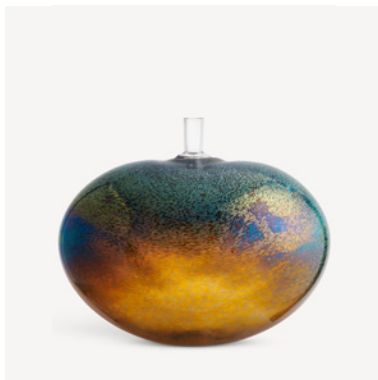

Beans Space BV AC-24

Art. nr. 7520222
Color Midnight blue
Size H 290 mm x W 250 mm
Weight 2.0 kg

Beans bowl golden brown BV AC-21

- Production stop

Art. nr. 7520167
Color Golden brown
Size H 120 mm x W 245 mm
Weight