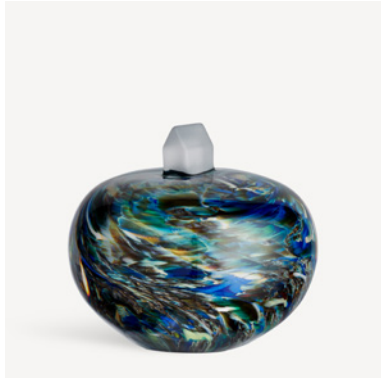

7321646066759

Drifter blue BV AC-20

Art. nr. 7520145
Color Blue
Size H 45 mm x W 40 mm
Weight 0.7 kg

7321646068043

Earth

Bertil Vallien

Earth My Universe, BV AC-12

Art. nr. 7091328
Color Multi color
Size H 95 mm x W 105 mm
Weight 1.4 kg