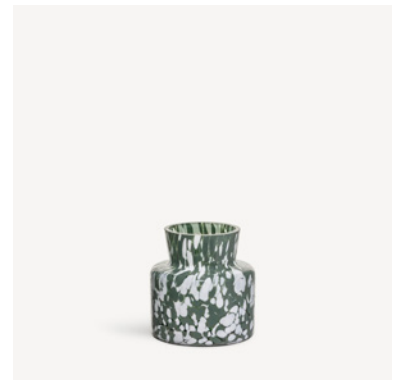

- NEW - 2026

Art. nr. 7042519

Color Green/Green

Size H 195 mm x W 200 mm

Weight 1.91 kg

7321646119523

Meadow summer 115mm

- NEW - 2026