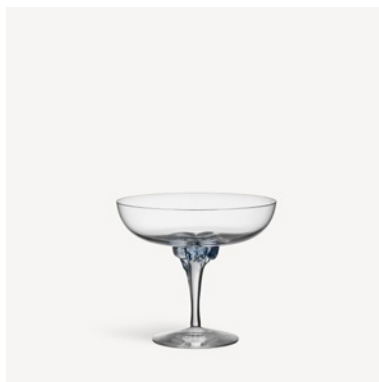

Sugar dandy coupe champagne glass green 32cl

Art. nr. 7092005

Color Green

Size H 125 mm x W 140 mm

Volume 32 cl

7321646066490

Sugar dandy coupe champagne glass blue 32cl

Art. nr. 7092006