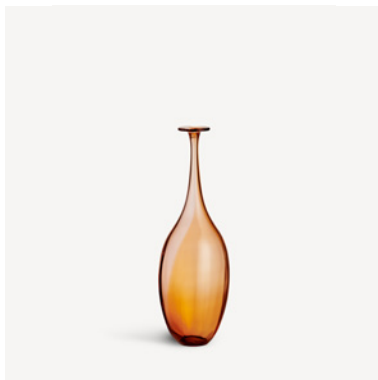

7321646091737

Fidji

Kjell Engman

Fidji vase optic forest green KE AC-23

Art. nr. 7460183
Color Optic green
Size H 365 mm x W 135 mm
Weight 1.2 kg

7321646092048

Fidji vase optic coral KE AC-23

Art. nr. 7460184
Color Optic red
Size H 450 mm x W 160 mm
Weight 2.1 kg