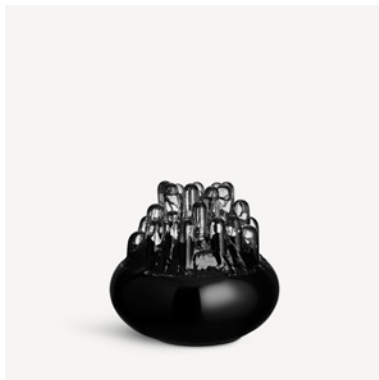

Art. nr. 7062112
Color White
Size H 330 mm x W 280 mm
Weight 7.3 kg

7321646074303

Polar votive black 190mm

Art. nr. 7062114
Color Black
Size H 190 mm x W 160 mm
Weight 2.3 kg

7321646074624

Polar votive black 200mm

Art. nr. 7062113
Color Black
Size H 200 mm x W 200 mm
Weight 3.0 kg

7321646074617

Polar votive black 330mm

Art. nr. 7062006
Color Black
Size H 330 mm x W 330 mm
Weight 7.3 kg

7321646068029

Polar votive 112mm