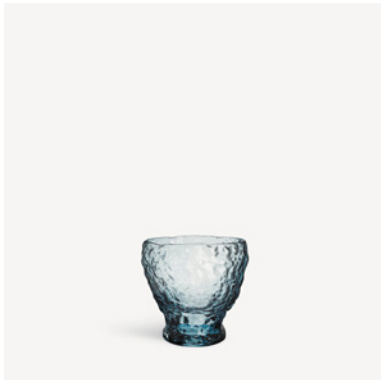

Moss

Åsa Jungnelius

Moss tumbler circular 33cl 2-pack

Art. nr. 7092540
Color
Size H 85 mm x W 93 mm
Volume 30 cl

7321646116065