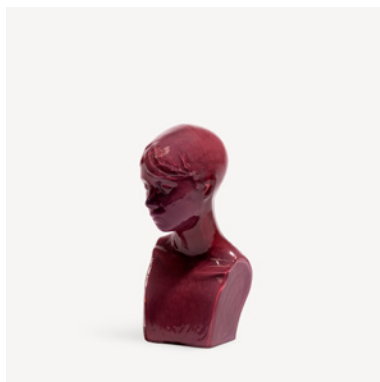

Isolde carmine MÅ AC -25

Art. nr. 7820010
Color Carmine
Size H 220 mm x W 110 mm
Weight 1.5 kg