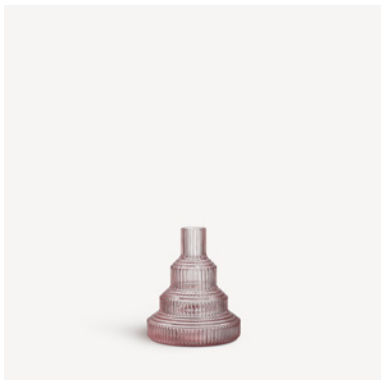

Pavilion vase 169mm

Art. nr. 7042307
Color Clear
Size H 169 mm x W 84 mm
Weight 0.283 kg

7321646096350

Pavilion vase light pink 134mm

Art. nr. 7042308
Color Pink
Size H 134 mm x W 114 mm
Weight 0.42 kg

7321646096367