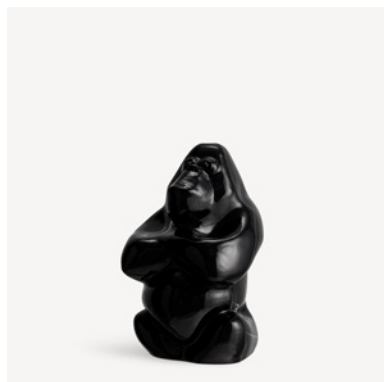

Gabba Gabba Hey

Ludvig Löfgren

Gabba Gabba Hey black 120mm

Art. nr. 7091033
Color Black
Size H 120 mm x W 81 mm
Weight 0.3 kg

7321646108602