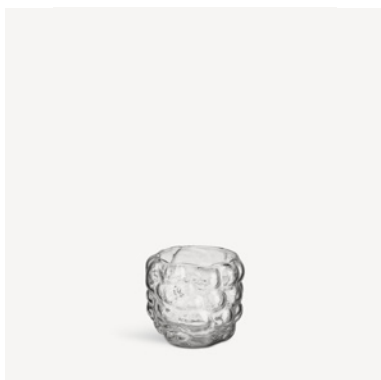

Moss votive 73mm

Art. nr. 7062491
Color Clear
Size H 73 mm x W 80 mm
Volume