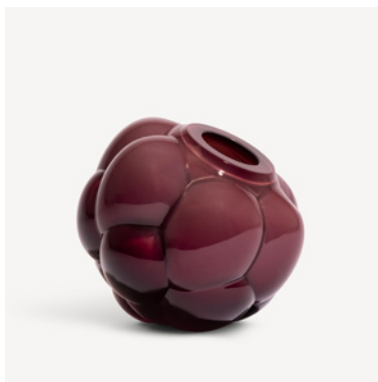

Berry Tales plum EEÅ AC-25

Art. nr. 7770014
Color Plum
Size H 180 mm x W 250 mm
Weight 2.2 kg

7321646117970