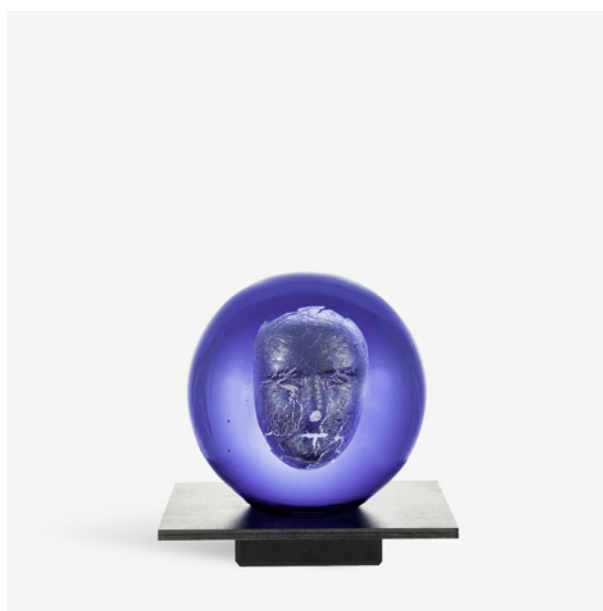

Headman BV AC-20

Art. nr. 7520143
Color Silver/clear
Size H 145 mm x W 120 mm
Weight 2.5 kg

7321646068067

Headman blue BV AC-20

Art. nr. 7520144
Color Blue
Size H 145 mm x W 120 mm
Weight 2.5 kg

7321646068081