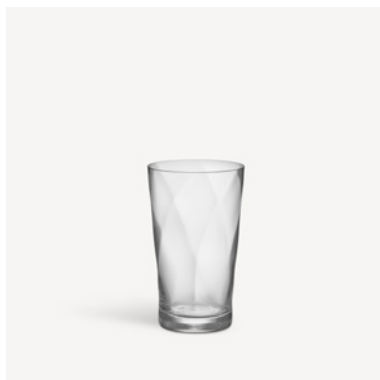

Château tumbler 22cl

Art. nr. 7021251
Color Clear
Size H 105 mm x W 65 mm
Volume 22 cl