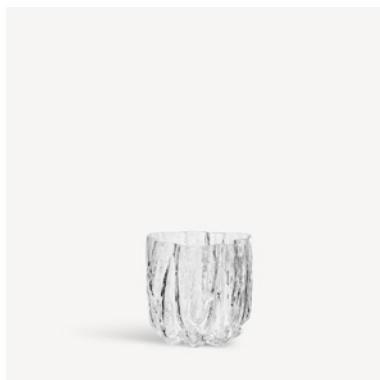

7321646066421

Crackle bowl 250mm

Art. nr. 7052007
Color Clear
Size H 105 mm x W 250 mm
Volume

7321646066414

Crackle vase 121mm

Art. nr. 7042425
Color Clear
Size H 121 mm x W 115 mm

7321646109340

Crackle votive 58mm