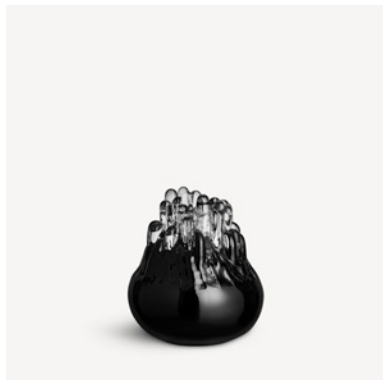

Polar votive black 190mm

Art. nr. 7062114
Color Black
Size H 190 mm x W 160 mm
Weight 2.3 kg

7321646074624