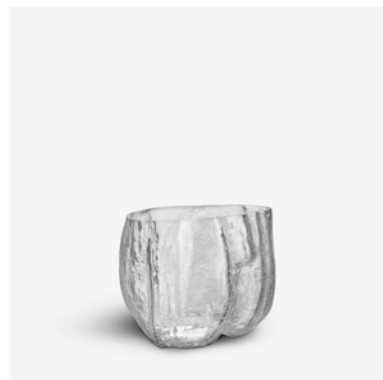

Art. nr. 7042211
Color Clear
Size H 370 mm x W 250 mm
Weight 7.5 kg

7321646082452

Crackle vase 270mm

Art. nr. 7042008
Color Clear
Size H 270 mm x W 205 mm
Weight 3.0 kg

7321646066438

Crackle vase 175mm

Art. nr. 7052008
Color Clear
Size H 175 mm x W 220 mm
Weight 2.0 kg