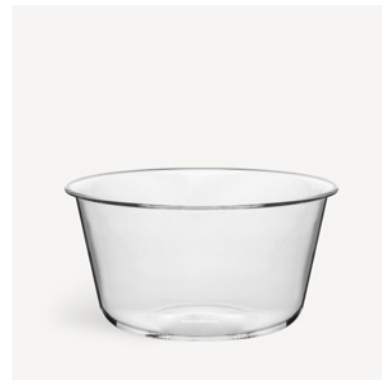

Innocent bowl 250mm

- NEW - 2026

Art. nr. 7052507
Color Clear
Size H 138 mm x W 250 mm
Volume 4000 cl

7321646120727