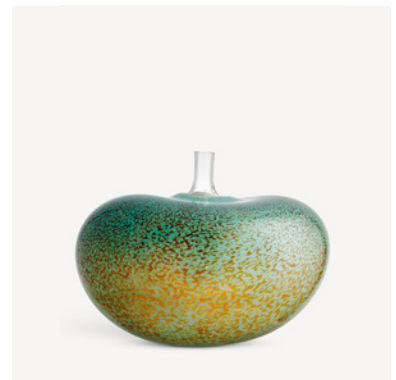

Beans Ocean BV AC-24

Art. nr. 7520221
Color Turquoise
Size H 290 mm x W 250 mm
Weight 2.0 kg

7321646107582