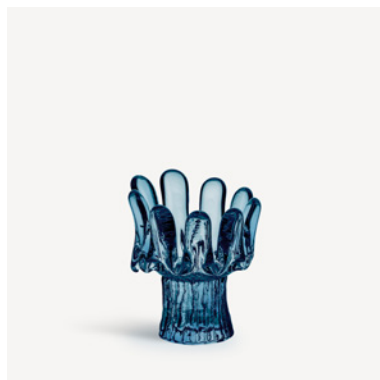

Art. nr. 7062514
Color Clear
Size H 180 mm x W 100 mm
Weight 0.9 kg

Sunflower

Göran Wärff

Sunflower circular 92mm

- NEW - 2026

Art. nr. 7062509
Color Circular
Size H 92 mm x W 100 mm
Weight 0.6 kg

7321646119202