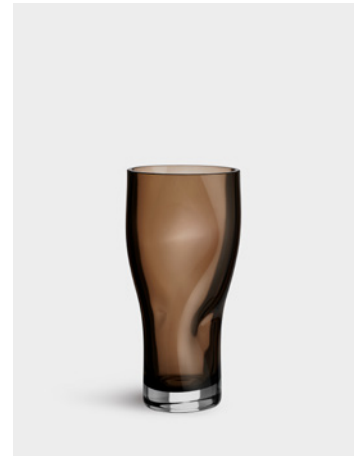

7321646065745

Squeeze vase 230mm

Art. nr. 6562022
Color Clear
Size H 230 mm x W 120 mm
Weight 1.5 kg

7321646065776

Squeeze vase smokey brown 230mm

Art. nr. 6562026
Color Brown
Size H 230 mm x W 120 mm
Weight 0.9 kg