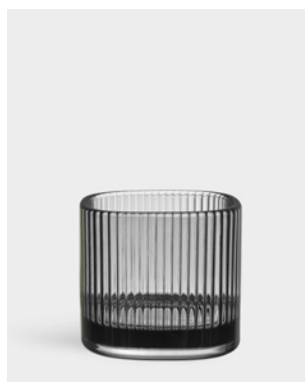

7321646109777

7321646109784

7321646109753

7321646109760

**Magica votive super circle grey
50mm**

Art. nr. 6541017
Color Grey
Size H 50 mm x W 70 mm
Weight 0.18 kg

**Magica votive super circle grey
70mm**

Art. nr. 6541018
Color Grey
Size H 70 mm x W 80 mm
Weight 0.34 kg