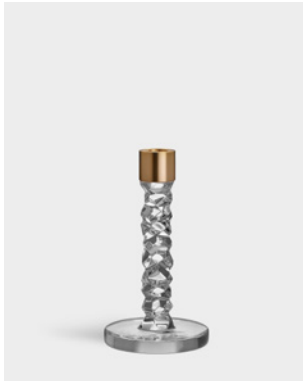

Art. nr. 6590171
Color Clear
Size H 80 mm x W 75 mm
Weight 0.4 kg

Carat votive 93mm

Art. nr. 6590172
Color Clear
Size H 93 mm x W 87 mm
Weight 0.55 kg

7319675901615

7319675901639

7321646084883

7321646084890