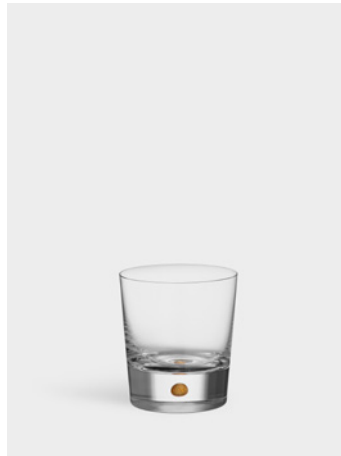

Art. nr. 6577560
Color Gold
Size H 235 mm x W 103 mm
Volume 62 cl
Weight 0.32 kg

7321646097692

**Intermezzo Bouquet wine glass gold
70cl 2-pack**

Art. nr. 6577561
Color Gold
Size H 220 mm x W 115 mm
Volume 70 cl
Weight 0.35 kg

7321646097647

**Intermezzo Balance wine glass gold
44cl 2-pack**

Art. nr. 6577519
Color Gold
Size H 229 mm x W 75 mm
Volume 44 cl
Weight 0.28 kg

7321646097661

**Intermezzo old fashioned gold 25cl
2-pack**

Art. nr. 6577540
Color Gold
Size H 90 mm x W 82 mm
Volume 25 cl
Weight 0.46 kg

7321646097678

**Intermezzo double old fashioned
gold 40cl 2-pack**

Art. nr. 6577541
Color Gold
Size H 100 mm x W 93 mm
Volume 40 cl
Weight 0.48 kg