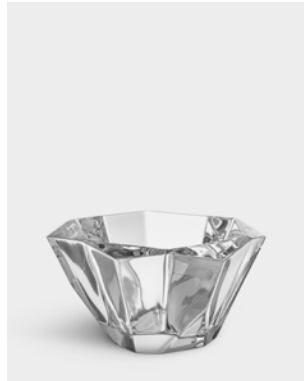

7321646110599

Precious

Malin Lindahl

Precious votive 60mm

Art. nr. 6569262
Color Clear
Size H 60 mm x W 119 mm
Weight 0.65 kg

Precious bowl 160mm

Art. nr. 6569212
Color Clear
Size H 95 mm x W 160 mm
Weight 1.92 kg