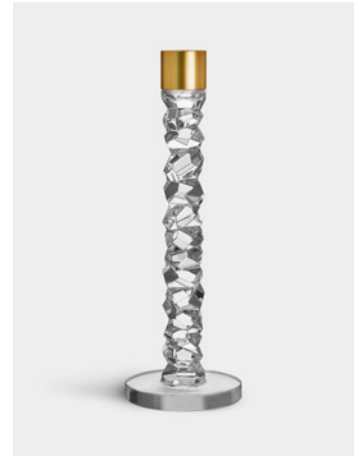

**Carat candlestick gold 297mm
- NEW - Launch 15-04-2026**

Art. nr. 6590182
Color Gold
Size H 297 mm x W 108 mm
Weight 1.25 kg

7321646126743