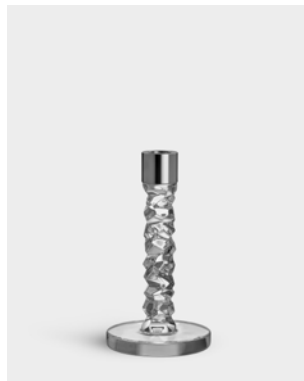

7321646044863

7321646091119

7321646073689

7321646091102

**Carat votives 80mm & 93mm
2-pack**

Art. nr. 6590110
Color Clear
Size x
Weight

Carat candlestick 183mm

Art. nr. 6590164
Color Clear
Size H 183 mm x W 100 mm
Weight 0.95 kg