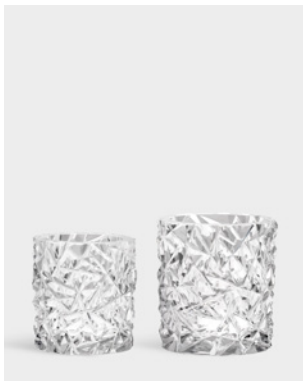

7321646044863

7321646091119

7321646073689

7321646091102

**Carat votives 80mm & 93mm
2-pack**

Art. nr. 6590110
Color Clear
Size x
Weight

Carat candlestick 183mm

Art. nr. 6590164
Color Clear
Size H 183 mm x W 100 mm
Weight 0.95 kg