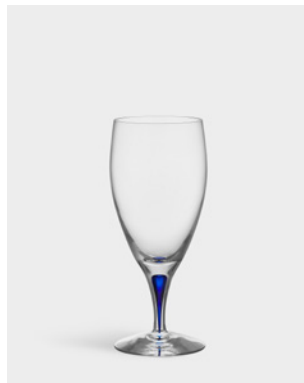

7321646054411

Intermezzo champagne glass blue 26cl

Art. nr. 6257414
Color Blue
Size H 250 mm x W 65 mm
Volume 26 cl
Weight 0.14 kg

7319672574140

Intermezzo

Erika Lagerbielke

Intermezzo martini glass blue 25cl

Art. nr. 6257455
Color Blue
Size H 170 mm x W 112 mm
Volume 25 cl
Weight 0.16 kg

Intermezzo icewater glass blue 47cl

Art. nr. 6257459
Color Blue
Size H 195 mm x W 84 mm
Volume 47 cl
Weight 0.25 kg

Intermezzo wine glass blue 19cl