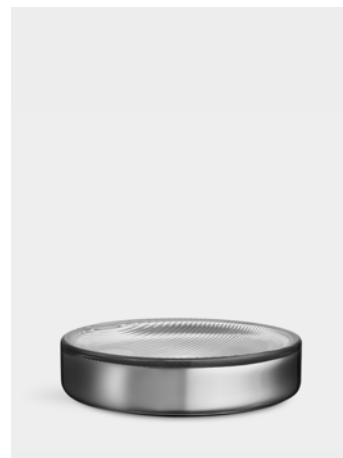

Array dish silver 350mm
- NEW - Launch 15-04-2026

Art. nr. 6320103
Color Silver
Size H 77 mm x W 350 mm
Weight 3.2 kg

7321646115563

7321646115587

7321646115600

Awards

Orrefors

CUBIC AWARD SMALL