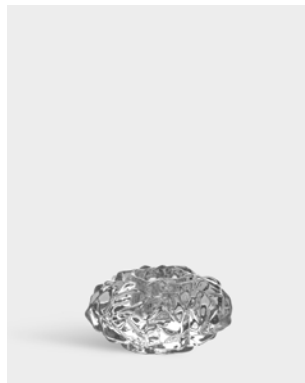

7321646074396

Carat

Lena Bergström

Carat votive 50mm

Art. nr. 6590161
Color Clear
Size H 50 mm x W 95 mm
Weight 0.7 kg

Carat votive 65mm

Art. nr. 6590163
Color Clear
Size H 65 mm x W 125 mm
Weight 1.1 kg

Carat votive 80mm