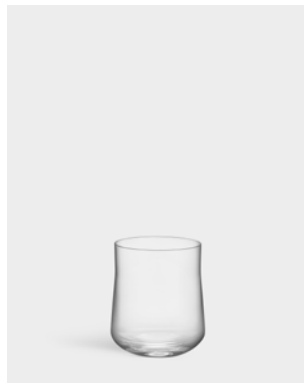

7321646080557

Grace highball 43cl 2-pack

Art. nr. 6540612
Color Clear
Size H 150 mm x W 75 mm
Volume 43 cl
Weight 0.18 kg

7321646080564

Informal

Björn Dahlström

Informal tumbler 25cl 2-pack

Art. nr. 6402704
Color Clear
Size H 85 mm x W 73 mm
Volume 25 cl
Weight 0.29 kg

Informal tumbler 37cl 2-pack

Art. nr. 6402708
Color Clear
Size H 94 mm x W 82 mm
Volume 37 cl
Weight 0.35 kg

Informal champagne glass 22cl 2-pack

Art. nr. 6402701
Color Clear
Size H 195 mm x W 62 mm
Volume 22 cl
Weight 0.204 kg