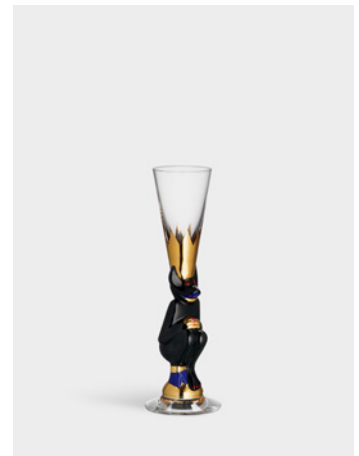

7319672679043

The Snaps Devil snaps glass gold 4cl

Art. nr. 6267907
Color Gold
Size H 162 mm x W 41 mm
Volume 4 cl
Weight 0.15 kg

7319672679074

The Snaps Devil snaps glass black 4cl

Art. nr. 6267903
Color Black
Size H 162 mm x W 41 mm
Volume 4 cl
Weight 0.15 kg