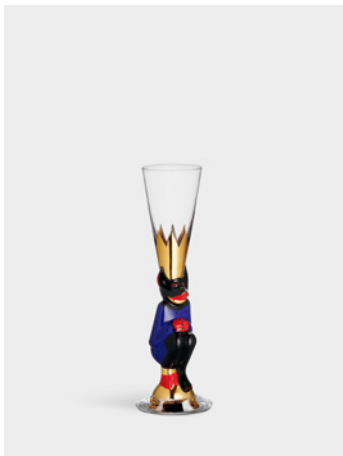

7319672679012

The Snaps Devil snaps glass silver 4cl

Art. nr. 6267908
Color Silver
Size H 162 mm x W 41 mm
Volume 4 cl
Weight 0.15 kg

7319672679081

The Snaps Devil snaps glass blue 4cl

Art. nr. 6267904
Color Blue
Size H 162 mm x W 41 mm
Volume 4 cl
Weight 0.15 kg

7319672679043

The Snaps Devil snaps glass gold 4cl

Art. nr. 6267907
Color Gold
Size H 162 mm x W 41 mm
Volume 4 cl
Weight 0.15 kg

7319672679074

The Snaps Devil snaps glass black 4cl

Art. nr. 6267903
Color Black
Size H 162 mm x W 41 mm
Volume 4 cl
Weight 0.15 kg