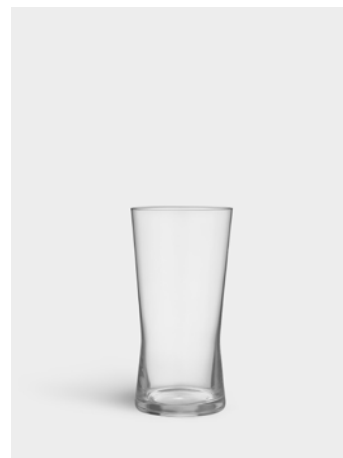

Grace highball 43cl 2-pack

Art. nr. 6540612
Color Clear
Size H 150 mm x W 75 mm
Volume 43 cl
Weight 0.18 kg

7321646080564