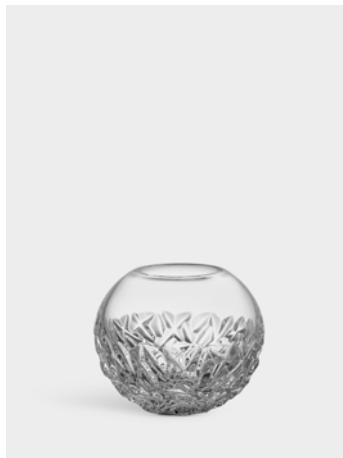

Art. nr. 6590178
Color Gold
Size H 242 mm x W 100 mm
Weight 1.5 kg

7321646125203

Carat

Lena Bergström

Carat bowl 216mm

Art. nr. 6590112
Color Clear
Size H 76 mm x W 216 mm
Weight 2.7 kg

Carat vase 240mm

Art. nr. 6590124
Color Clear
Size H 240 mm x W 101 mm
Weight 1.88 kg

Carat globe vase 108mm

Art. nr. 6590120
Color Clear
Size H 108 mm x W 130 mm
Weight 0.65 kg

Carat globe vase 168mm

Art. nr. 6590125
Color Clear
Size H 168 mm x W 204 mm
Weight 2.129 kg

Carat City Stoppers