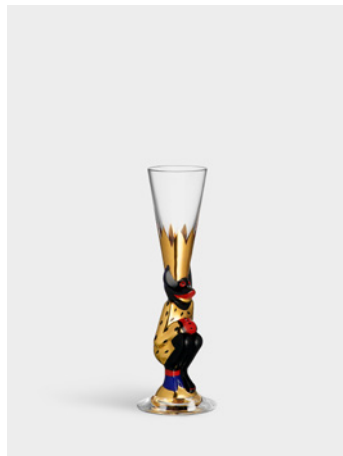

The Snaps Devil snaps glass white 4cl

Art. nr. 6267910
Color White
Size H 162 mm x W 41 mm
Volume 4 cl
Weight 0.15 kg

7319672679104

The Snaps Devil snaps glass red 4cl

Art. nr. 6267901
Color Red
Size H 162 mm x W 41 mm
Volume 4 cl
Weight 0.15 kg

7319672679012

The Snaps Devil snaps glass silver 4cl

Art. nr. 6267908
Color Silver
Size H 162 mm x W 41 mm
Volume 4 cl
Weight 0.15 kg

7319672679081

The Snaps Devil snaps glass blue 4cl

Art. nr. 6267904
Color Blue
Size H 162 mm x W 41 mm
Volume 4 cl
Weight 0.15 kg

7319672679043

The Snaps Devil snaps glass gold 4cl

Art. nr. 6267907
Color Gold
Size H 162 mm x W 41 mm
Volume 4 cl
Weight 0.15 kg

7319672679074

The Snaps Devil snaps glass black 4cl

Art. nr. 6267903
Color Black
Size H 162 mm x W 41 mm
Volume 4 cl
Weight 0.15 kg