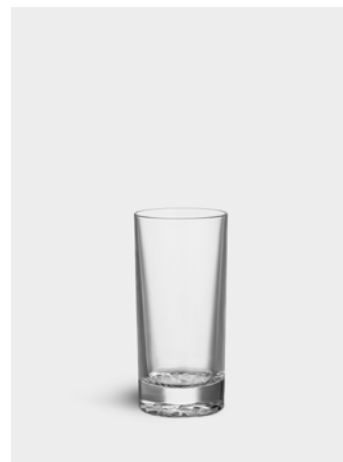

Carat Old fashioned 21 cl 2-pack

Art. nr. 6590117
Color Clear
Size H 84 mm x W 74 mm
Volume 21 cl
Weight 0.24 kg

7321646099696

Carat double old fashioned 28cl 2-pack

Art. nr. 6590118
Color Clear
Size H 93 mm x W 82 mm
Volume 28 cl
Weight 0.459 kg

7321646099719

Carat Highball glass 35cl 2-pack

Art. nr. 6590119
Color Clear
Size H 150 mm x W 70 mm
Volume 35 cl
Weight 0.24 kg

7321646099726

Carat Old fashioned 21 cl 4-pack

Art. nr. 6594117
Color Clear
Size H 84 mm x W 74 mm
Volume 21 cl
Weight 0.24 kg