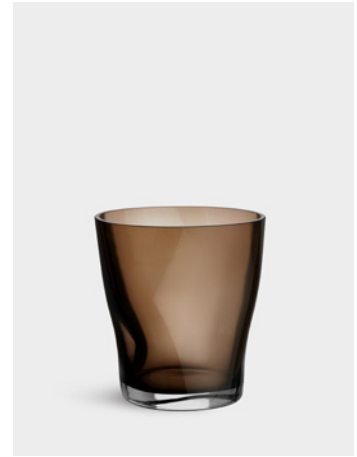

**Squeeze tulip vase smokey brown
180mm**

Art. nr. 6562031
Color Brown
Size H 180 mm x W 180 mm
Weight 1.0 kg

7321646077663