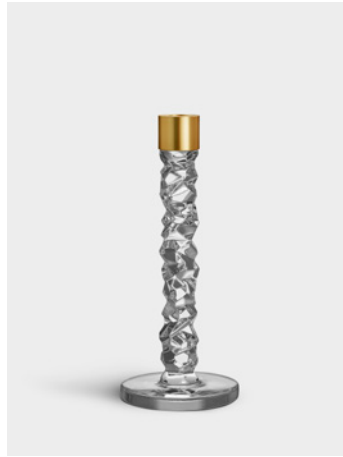

7319675901646

7319675901622

7319675901653

Carat

Lena Bergström

**Carat candlestick gold 183mm
- NEW - Launch 15-04-2026**

Art. nr. 6590181
Color Gold
Size H 183 mm x W 100 mm
Weight 0.95 kg

7321646126736