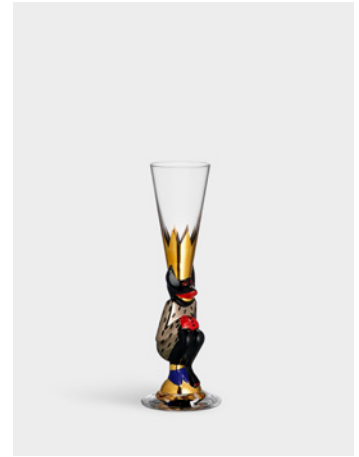

The Snaps Devil snaps glass white 4cl

Art. nr. 6267910
Color White
Size H 162 mm x W 41 mm
Volume 4 cl
Weight 0.15 kg

7319672679104

The Snaps Devil snaps glass red 4cl

Art. nr. 6267901
Color Red
Size H 162 mm x W 41 mm
Volume 4 cl
Weight 0.15 kg

7319672679012

The Snaps Devil snaps glass silver 4cl

Art. nr. 6267908
Color Silver
Size H 162 mm x W 41 mm
Volume 4 cl
Weight 0.15 kg

7319672679081

The Snaps Devil snaps glass blue 4cl

Art. nr. 6267904
Color Blue
Size H 162 mm x W 41 mm
Volume 4 cl
Weight 0.15 kg