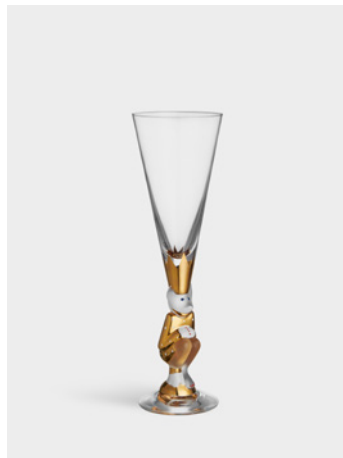

**The sparkling devil champagne glass
green 19cl**

Art. nr. 6267943
Color Green
Size H 230 mm x W 69 mm
Volume 19 cl
Weight 0.48 kg

7321646065059

**The sparkling devil champagne glass
white 19cl**

Art. nr. 6267944
Color White
Size H 230 mm x W 69 mm
Volume 19 cl
Weight 0.48 kg

7321646072484

**The sparkling devil champagne glass
purple 19cl**

Art. nr. 6267945
Color Purple
Size H 230 mm x W 69 mm
Volume 19 cl
Weight 0.48 kg

7321646083411

**The sparkling devil champagne glass
red 19cl**

Art. nr. 6267956
Color Red
Size H 230 mm x W 69 mm
Volume 19 cl
Weight 0.48 kg

7321646096534

**The sparkling devil champagne glass
gold 19cl**

Art. nr. 6267946
Color Gold
Size H 230 mm x W 69 mm
Volume 19 cl
Weight 0.48 kg