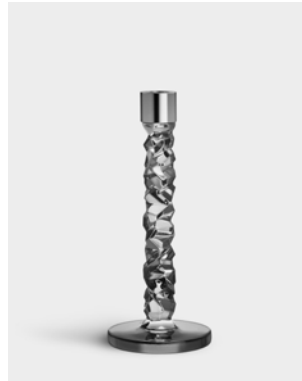

**Carat candlestick anthracite
242mm 2-pack - Production stop**

Art. nr. 6590170
Color Black
Size H 242 mm x W 100 mm
Weight 1.5 kg