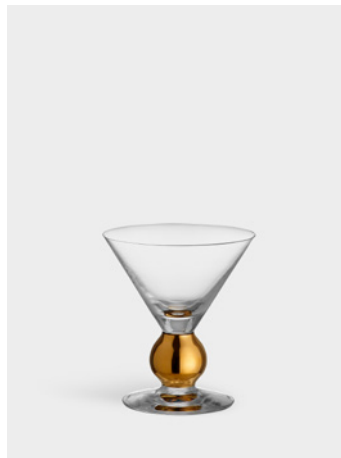

Nobel champagne glass 18cl

Art. nr. 6267914
Color Gold
Size H 220 mm x W 59 mm
Volume 18 cl
Weight 0.22 kg

7319672679142

Nobel martini/champagne glass 23cl

Art. nr. 6267915
Color Gold
Size H 117 mm x W 108 mm
Volume 23 cl
Weight 0.22 kg