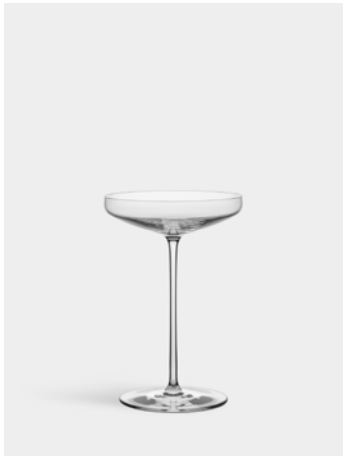

**Orrefors x Björn Frantzén Coupe
glass 21cl 2-pack - NEW - Launch
15-04-2026**

Art. nr. 6402829
Color Clear
Size H 167 mm x W 111 mm
Volume 21 cl
Weight 0.11 kg

7321646107858