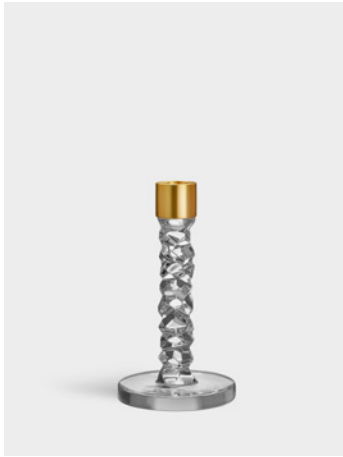

7319675901646

7319675901622

7319675901653

Carat

Lena Bergström

**Carat candlestick gold 183mm
- NEW - Launch 15-04-2026**

Art. nr. 6590181
Color Gold
Size H 183 mm x W 100 mm
Weight 0.95 kg

7321646126736