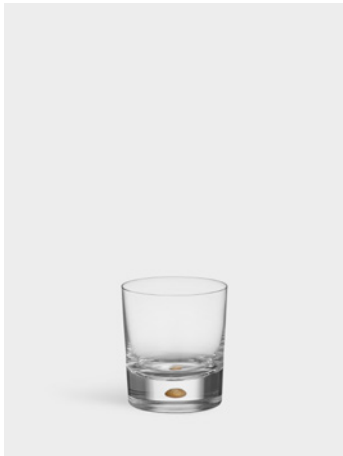

Art. nr. 6577560
Color Gold
Size H 235 mm x W 103 mm
Volume 62 cl
Weight 0.32 kg

7321646097692

**Intermezzo Bouquet wine glass gold
70cl 2-pack**

Art. nr. 6577561
Color Gold
Size H 220 mm x W 115 mm
Volume 70 cl
Weight 0.35 kg

7321646097647

**Intermezzo Balance wine glass gold
44cl 2-pack**

Art. nr. 6577519
Color Gold
Size H 229 mm x W 75 mm
Volume 44 cl
Weight 0.28 kg

7321646097661

**Intermezzo old fashioned gold 25cl
2-pack**

Art. nr. 6577540
Color Gold
Size H 90 mm x W 82 mm
Volume 25 cl
Weight 0.46 kg

7321646097678

**Intermezzo double old fashioned
gold 40cl 2-pack**

Art. nr. 6577541
Color Gold
Size H 100 mm x W 93 mm
Volume 40 cl
Weight 0.48 kg