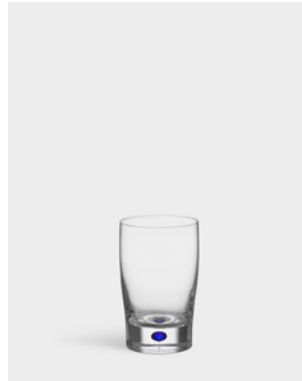

Art. nr. 6257416
Color Blue
Size H 200 mm x W 60 mm
Volume 19 cl
Weight 0.12 kg

Intermezzo wine glass blue 32cl

Art. nr. 6257418
Color Blue
Size H 220 mm x W 70 mm
Volume 32 cl
Weight 0.18 kg

7319672574553

7319672574591

7319672574164

7319672574188

Intermezzo old fashioned blue 25cl

Art. nr. 6257440
Color Blue
Size H 90 mm x W 82 mm
Volume 25 cl
Weight 0.4 kg

Intermezzo double old fashioned blue 40cl

Art. nr. 6257441
Color Blue
Size H 100 mm x W 93 mm
Volume 40 cl
Weight 0.5 kg

Intermezzo tumbler blue 25cl

Art. nr. 6257432
Color Blue
Size H 110 mm x W 68 mm
Volume 25 cl
Weight 0.3 kg

Intermezzo highball blue 40cl

Art. nr. 6257436
Color Blue
Size H 150 mm x W 75 mm
Volume 40 cl
Weight 0.35 kg