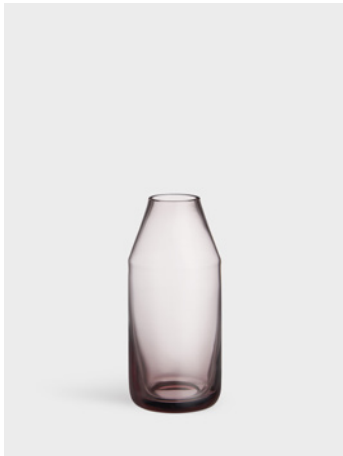

7321646104185

**Midsummer Peach-leaved Bellflower
Mini vase 86mm**

Art. nr. 6722405
Color Blue
Size H 86 mm x W 58 mm
Weight 0.07 kg

7321646104208

Midsummer Wood Cranesbill Mini vase 100mm

Art. nr. 6722406
Color Pink
Size H 100 mm x W 43 mm
Weight 0.07 kg