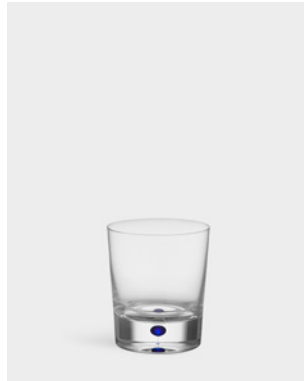

7319672574591

7319672574164

7319672574188

Intermezzo old fashioned blue 25cl

Art. nr. 6257440
Color Blue
Size H 90 mm x W 82 mm
Volume 25 cl
Weight 0.4 kg

Intermezzo double old fashioned blue 40cl

Art. nr. 6257441
Color Blue
Size H 100 mm x W 93 mm
Volume 40 cl
Weight 0.5 kg

Intermezzo tumbler blue 25cl

Art. nr. 6257432
Color Blue
Size H 110 mm x W 68 mm
Volume 25 cl
Weight 0.3 kg

Intermezzo highball blue 40cl

Art. nr. 6257436
Color Blue
Size H 150 mm x W 75 mm
Volume 40 cl
Weight 0.35 kg