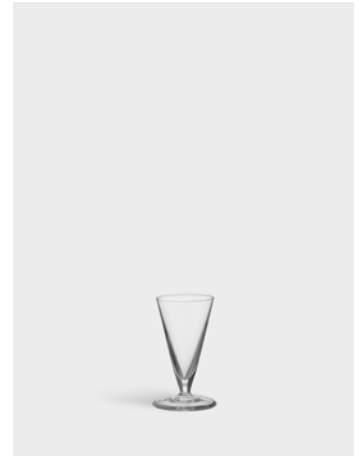

Geometry Tumbler 30cl 2-pack

Art. nr. 6540806
Color Clear
Size H 66 mm x W 82 mm
Volume 30 cl

7321646084463

Geometry shot glass 7cl 2-pack

Art. nr. 6540811
Color Clear
Size H 88 mm x W 32 mm
Volume 7 cl

7321646102150

Geometry Snaps glass 6cl 2-pack

Art. nr. 6540805
Color Clear
Size H 91 mm x W 55 mm
Volume 6 cl
Weight

7321646084449

Geometry Beer glass 42cl 2-pack

Art. nr. 6540810
Color Clear
Size H 118 mm x W 70 mm
Volume 42 cl
Weight