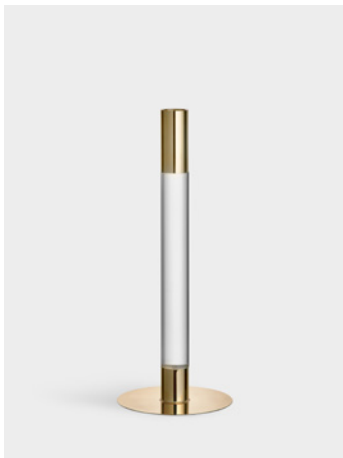

Lumiere candlestick 265mm

Art. nr. 6298868
Color Silver
Size H 265 mm x W 105 mm
Weight 0.53 kg

7321646094820

Lumiere candlestick 265mm 2-pack

Art. nr. 6298864
Color Silver
Size H 265 mm x W 105 mm
Weight 0.53 kg

7321646069163

Lumiere candlestick 320mm

Art. nr. 6298866
Color Silver
Size H 320 mm x W 105 mm
Weight 0.625 kg

7321646094745

Lumiere candlestick gold 265mm

Art. nr. 6298865
Color Gold
Size H 265 mm x W 105 mm
Weight 0.53 kg