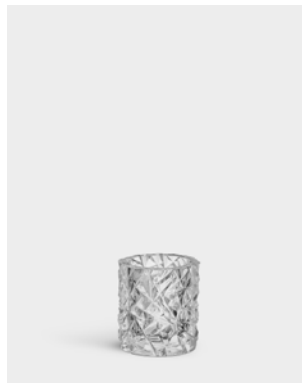

7321646074396

Carat

Lena Bergström

Carat votive 50mm

Art. nr. 6590161
Color Clear
Size H 50 mm x W 95 mm
Weight 0.7 kg

Carat votive 65mm

Art. nr. 6590163
Color Clear
Size H 65 mm x W 125 mm
Weight 1.1 kg

Carat votive 80mm