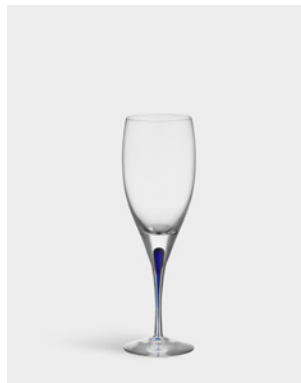

7321646054411

Intermezzo champagne glass blue 26cl

Art. nr. 6257414
Color Blue
Size H 250 mm x W 65 mm
Volume 26 cl
Weight 0.14 kg

7319672574140

Intermezzo

Erika Lagerbielke

Intermezzo martini glass blue 25cl

Art. nr. 6257455
Color Blue
Size H 170 mm x W 112 mm
Volume 25 cl
Weight 0.16 kg

Intermezzo icewater glass blue 47cl

Art. nr. 6257459
Color Blue
Size H 195 mm x W 84 mm
Volume 47 cl
Weight 0.25 kg

Intermezzo wine glass blue 19cl