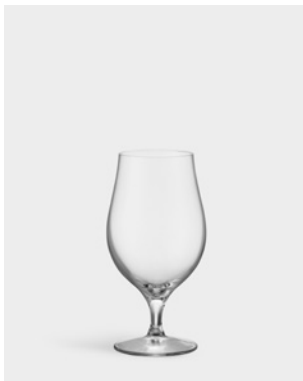

More wine glass 61cl 2-pack

Art. nr. 6310152
Color Clear
Size H 227 mm x W 98 mm
Volume 61 cl
Weight 0.24 kg

7321646096725

7321646045266

7321646096299

7321646082698

More beer glass 47cl 2-pack

Art. nr. 6310111
Color Clear
Size H 167 mm x W 85 mm
Volume 47 cl
Weight